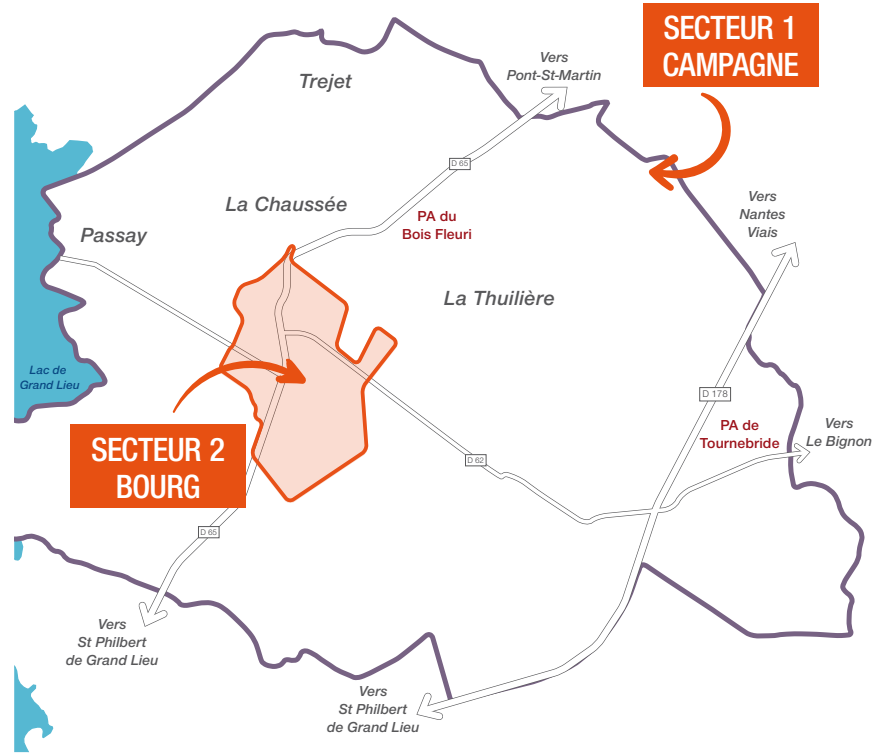

Calendrier 2023 des Collectes

La Chevrolière

1^{er} semestre

Vos bacs jaunes et gris sont collectés le même jour, **toutes les deux semaines.**

Mon jour de collecte :

Je coche la case de mon secteur

<input type="checkbox"/>	La Chevrolière SECTEUR 1 CAMPAGNE	Mardi Semaines orange (impaires)
<input type="checkbox"/>	La Chevrolière SECTEUR 2 BOURG	Mercredi Semaines orange (impaires)

Les zones de Collecte

Plus de précisions des secteurs sur www.grandlieu.fr

J'adopte les bons reflexes

Je sors mon bac la veille au soir, la poignée côté route.

Je rentre mon bac en dehors des jours de collecte.