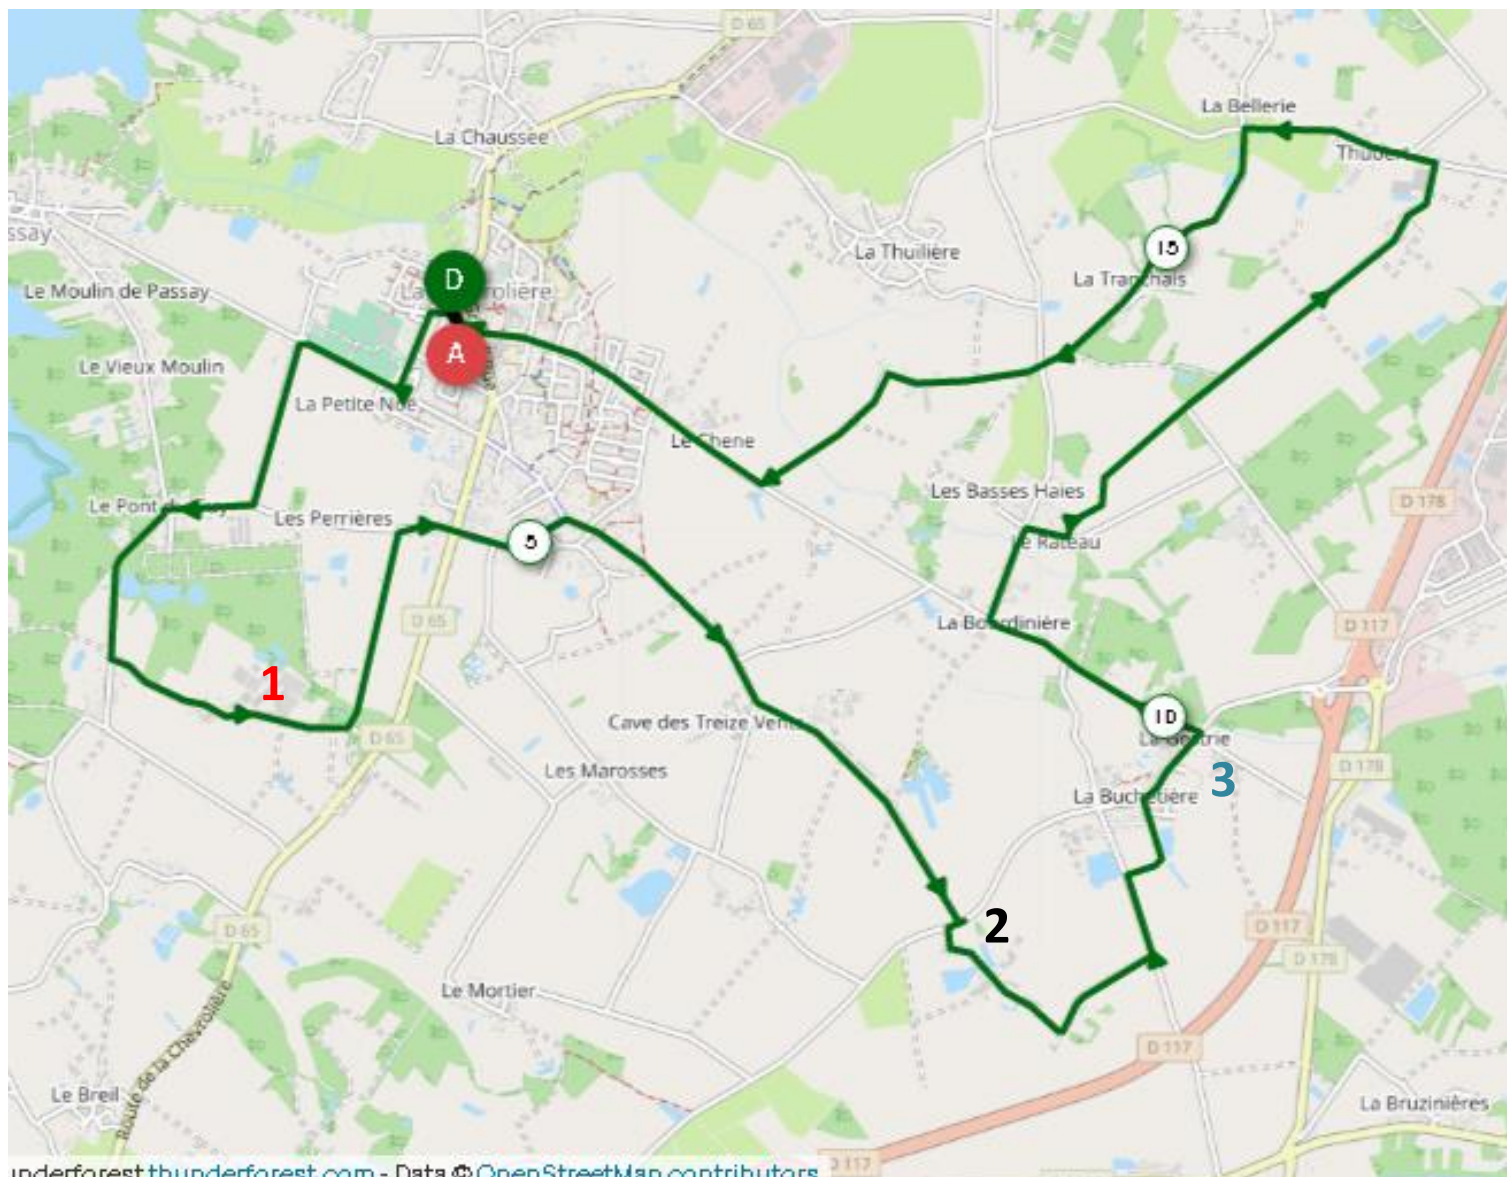

# Circuit 1<sup>ère</sup> Vélo fourchette chevroline

Samedi 24 septembre 2022 - 9h à 18h

18 km - départ en autonomie

Thunderforest thunderforest.com - Data © OpenStreetMap contributors

## Matin 9h-12h