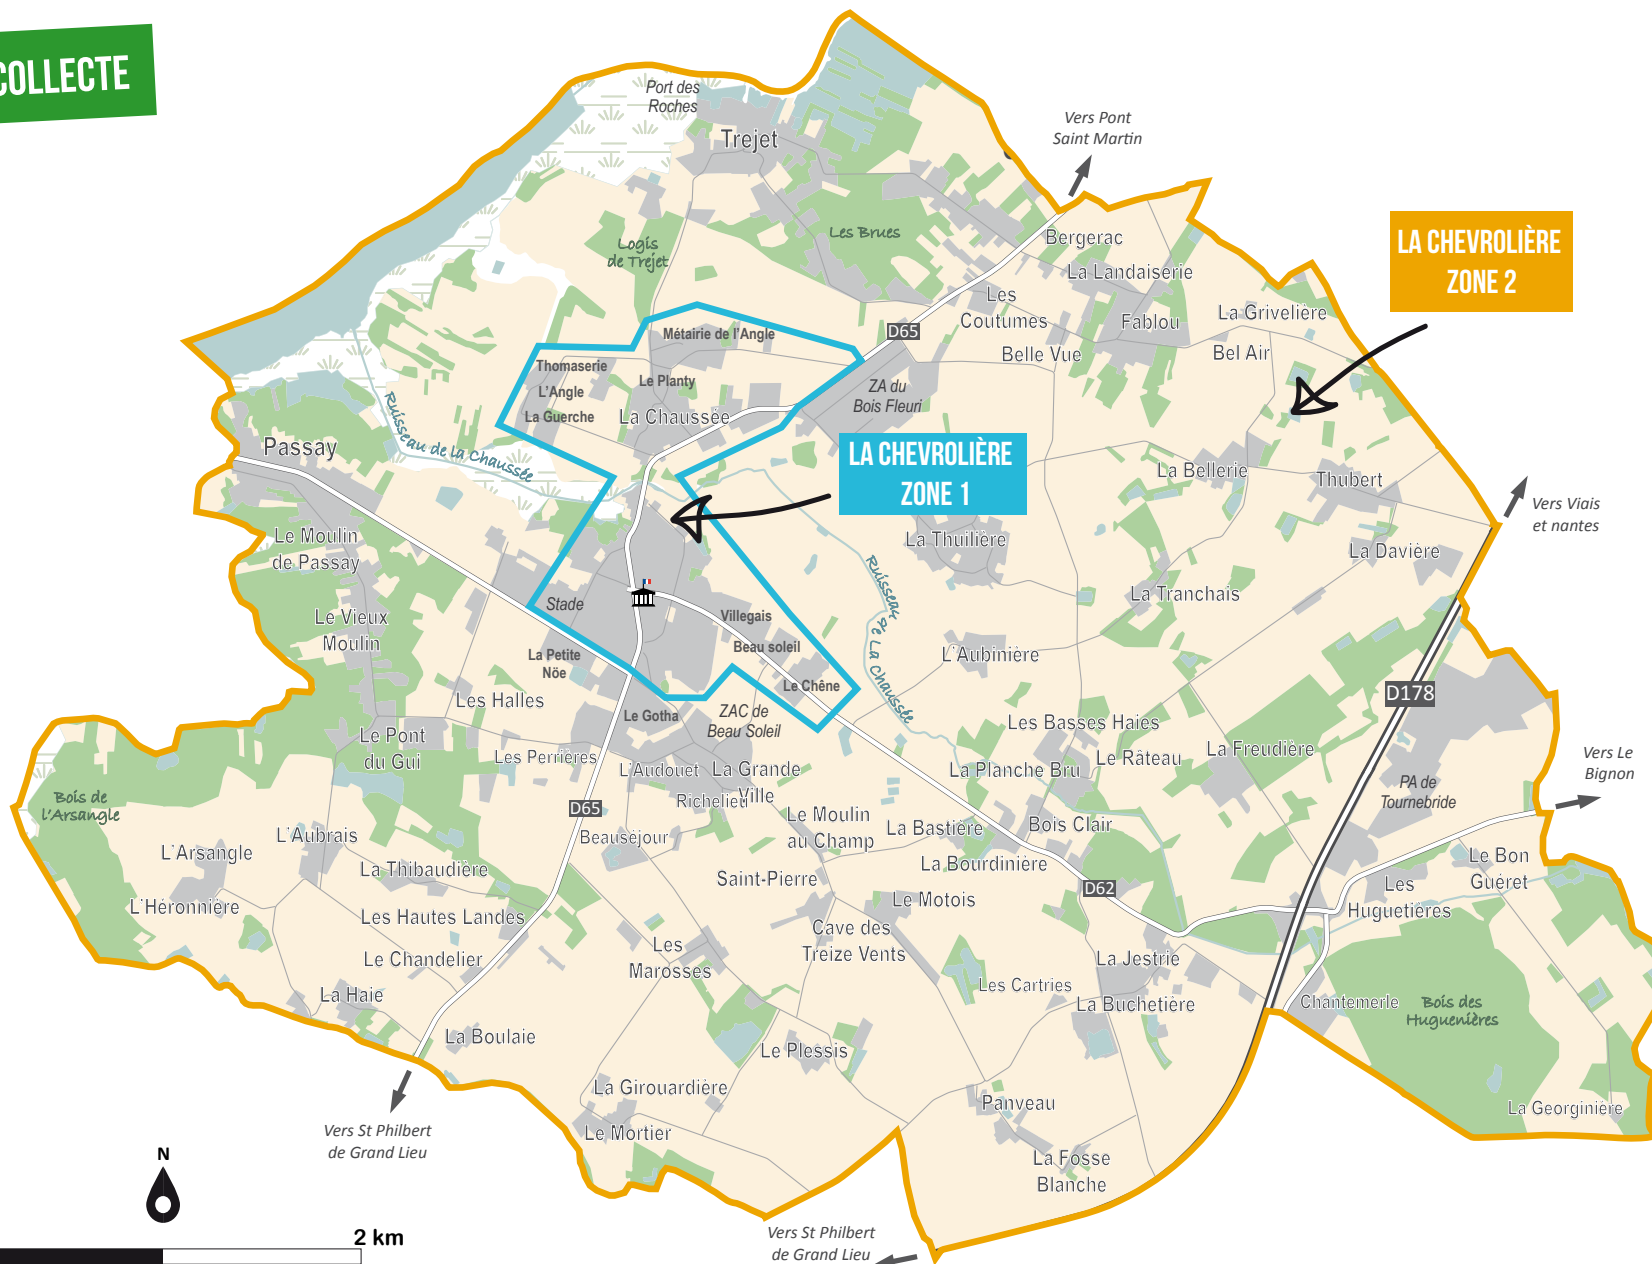

LES ZONES DE COLLECTE